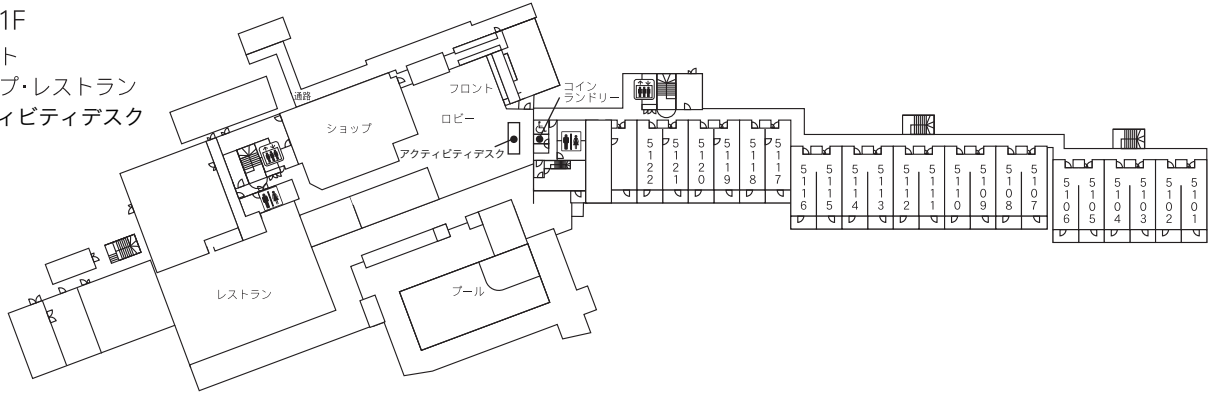

館内のご案内

- ◆本館 1F
フロント
ショップ・レストラン
アクティビティデスク

- ◆本館 2F
客室

- ◆本館 3F
客室

- ◆本館 4F
客室

星野リゾート
西表島ホテル