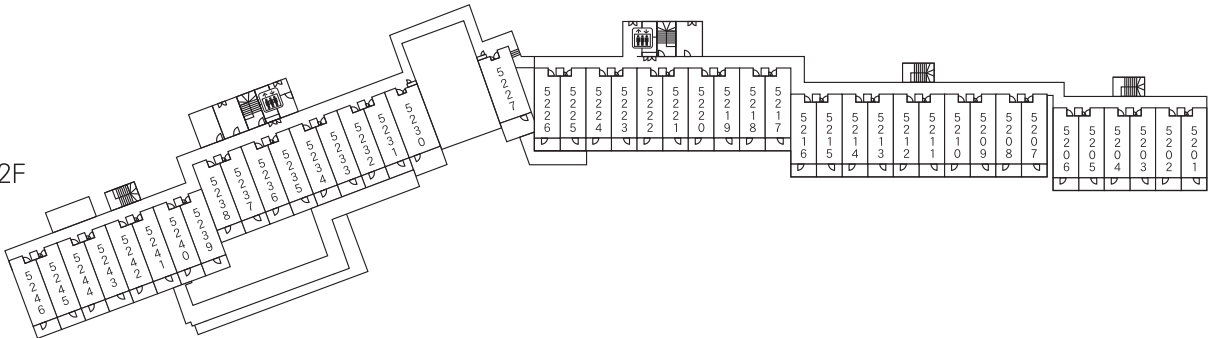

館内のご案内

- ◆本館 1F
フロント
ショップ・レストラン
アクティビティデスク

- ◆本館 2F
客室

- ◆本館 3F
客室

- ◆本館 4F
客室

星野リゾート
西表島ホテル