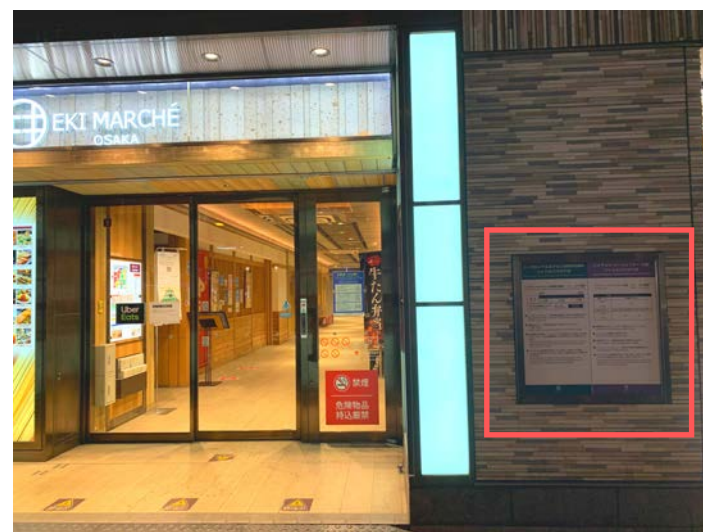

JR大阪駅 桜橋口からシャトルバス乗り場へのアクセス

1 JR大阪駅 桜橋口を出て右へ

2 70歩で横断歩道に到着
横断歩道を渡らず右折

3 道なりに50歩直進

4 右手にシャトルバス案内看板
がございます

5 案内看板の向かいにある
青色コーン前でお待ち下さい

6 ハイアットリージェンシー 大阪
行バスが到着後、ご乗車下さい