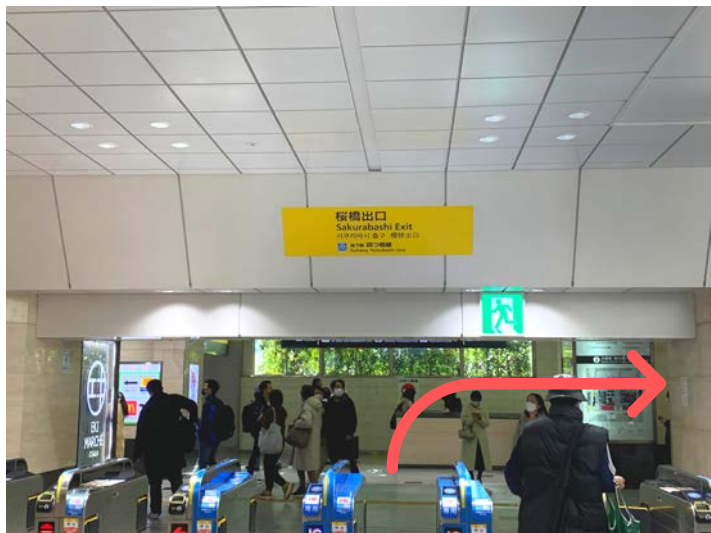

JR大阪駅 桜橋口からシャトルバス乗り場へのアクセス

1 JR大阪駅 桜橋口を出て右へ

2 70歩で横断歩道に到着
横断歩道を渡らず右折

3 道なりに50歩直進

4 右手にシャトルバス案内看板
がございます

5 案内看板の向かいにある
青色コーン前でお待ち下さい

6 ハイアットリージェンシー 大阪
行バスが到着後、ご乗車下さい