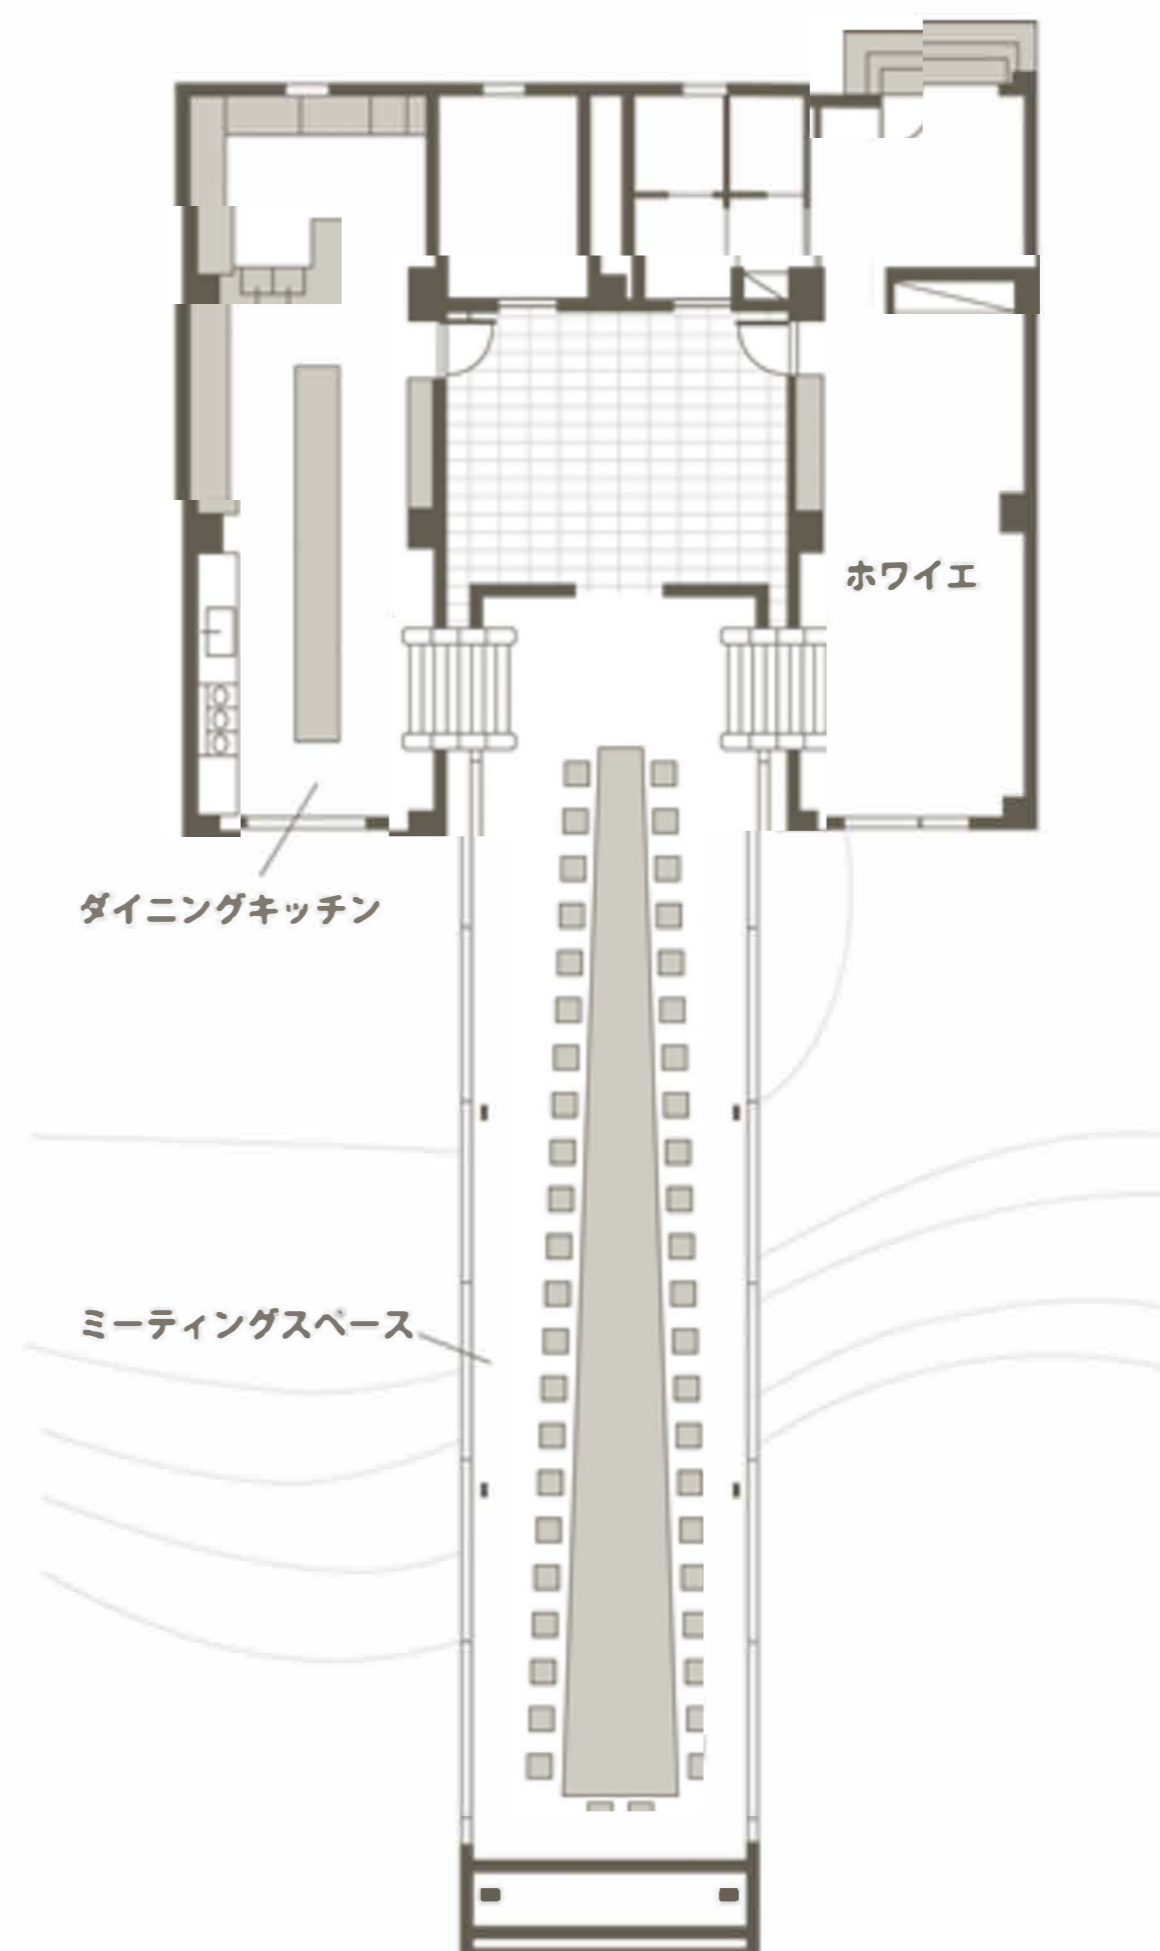

MEETING

BRILLARE

(ブリラーレ)

スタイリッシュなデザインが特徴的な会場

大きな台形テーブルと全面ガラス張りが特徴的な会場です。ゲストスピーカーを招いてのセミナーや、新作発表会のプレゼンテーションなどにお薦めです。洗練されたデザイン空間がお客様のオフサイトをサポートします。

- 広さ** 120m² (ミーティングスペース)
65m² (ホワイエ)
- 設備** その他 ~46名
- ご注意** 机や椅子は備え付けの為、固定レイアウトとなります。詳細は別途お問い合わせくださいませ。

BRILLARE (ブリラーレ)

Hall spec 会場スペック

広 さ 120㎡ (ミーティングスペース)
65㎡ (ホワイエ)

- 設 備**
- | | | |
|-------------------------------------|------------|------|
| <input type="checkbox"/> | シアター形式 | 00名 |
| <input type="checkbox"/> | スクール形式 | 00名 |
| <input type="checkbox"/> | 口の字形式 | 00名 |
| <input type="checkbox"/> | ディスカッション形式 | 00名 |
| <input checked="" type="checkbox"/> | その他 | ~46名 |

※机や椅子は備え付けの為、固定レイアウトとなります。詳細は別途お問合せくださいませ。