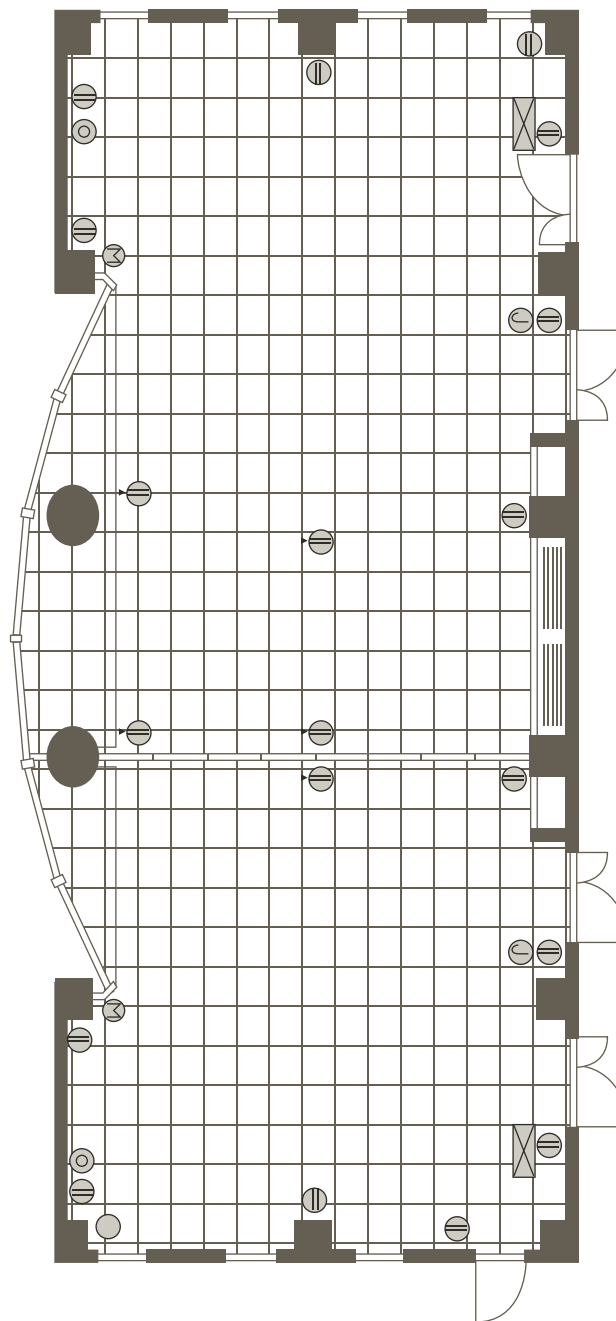

ISCHIA Seminar (イスキア・セミナー)

Hall spec 会場スペック

広 さ 200m²

設 備

☒	シアター形式		120名
☒	スクール形式		80名
☒	口の字形式		44名
☒	ディスカッション形式		70名
☐	その他