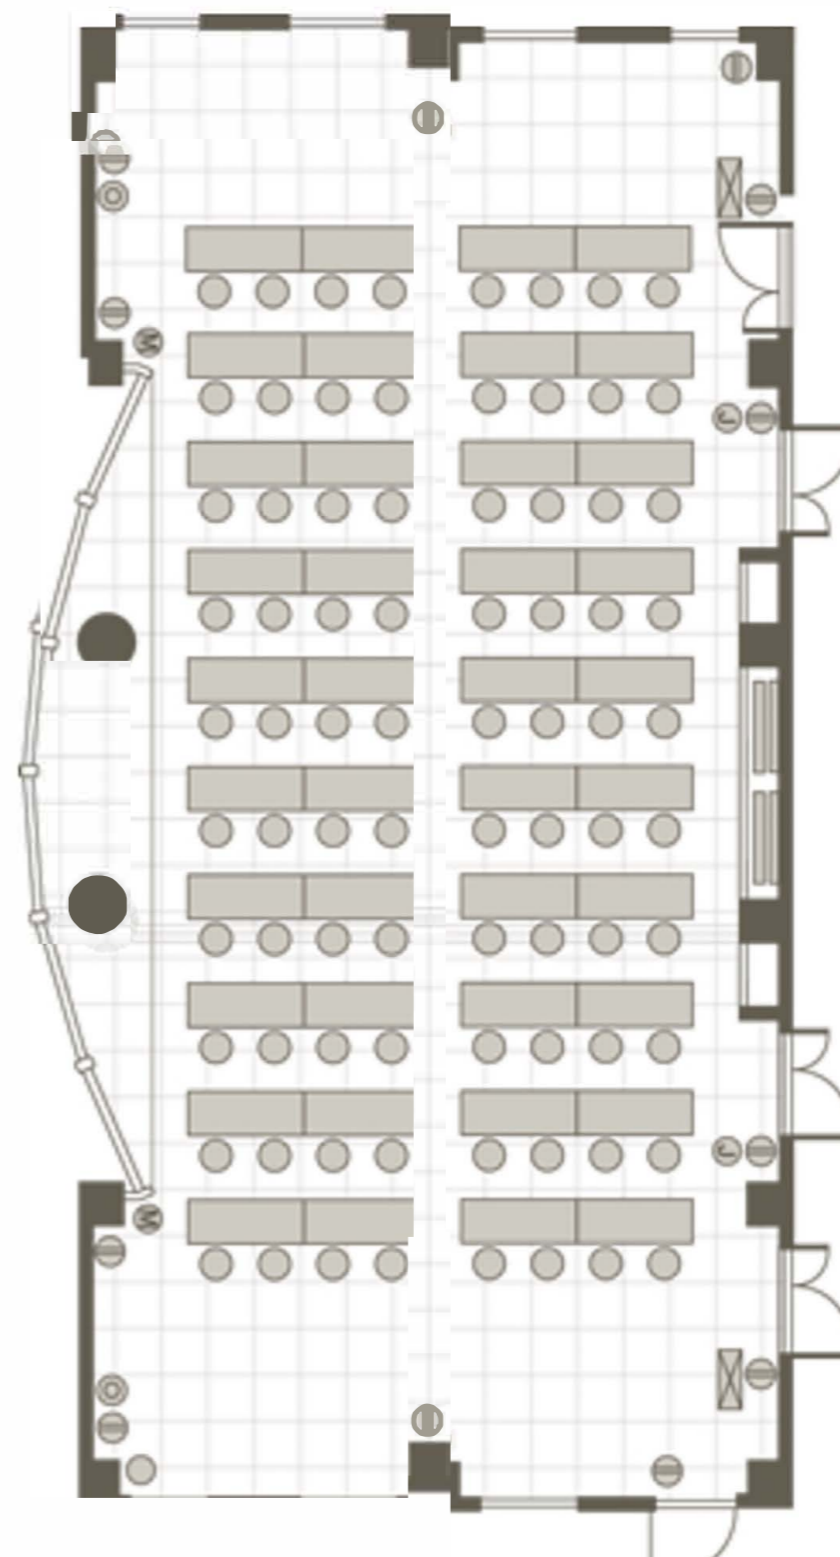

# ISCHIA

(イスキア)

様々な会議ニーズに応えられる多目的会場

「孤島」を意味するイスキアは会議や研修、展示会まで様々な会議ニーズにお応えできる会場です。ピーマン通りの中央に位置しており、オフサイト感溢れるブレイクがお楽しみいただけます。窓からの溢れんばかりの木々達がりゾート地でのオフサイト感を更に演出します。

広さ	200m <sup>2</sup>
設備	シアター形式 120名
	スクール形式 80名
	口の字形式 44名
	ディスカッション形式 70名

## Hall spec 会場スペック

広 さ 200m<sup>2</sup>

# ISCHIA Seminar (イスキア・セミナー)

レイアウト配置図