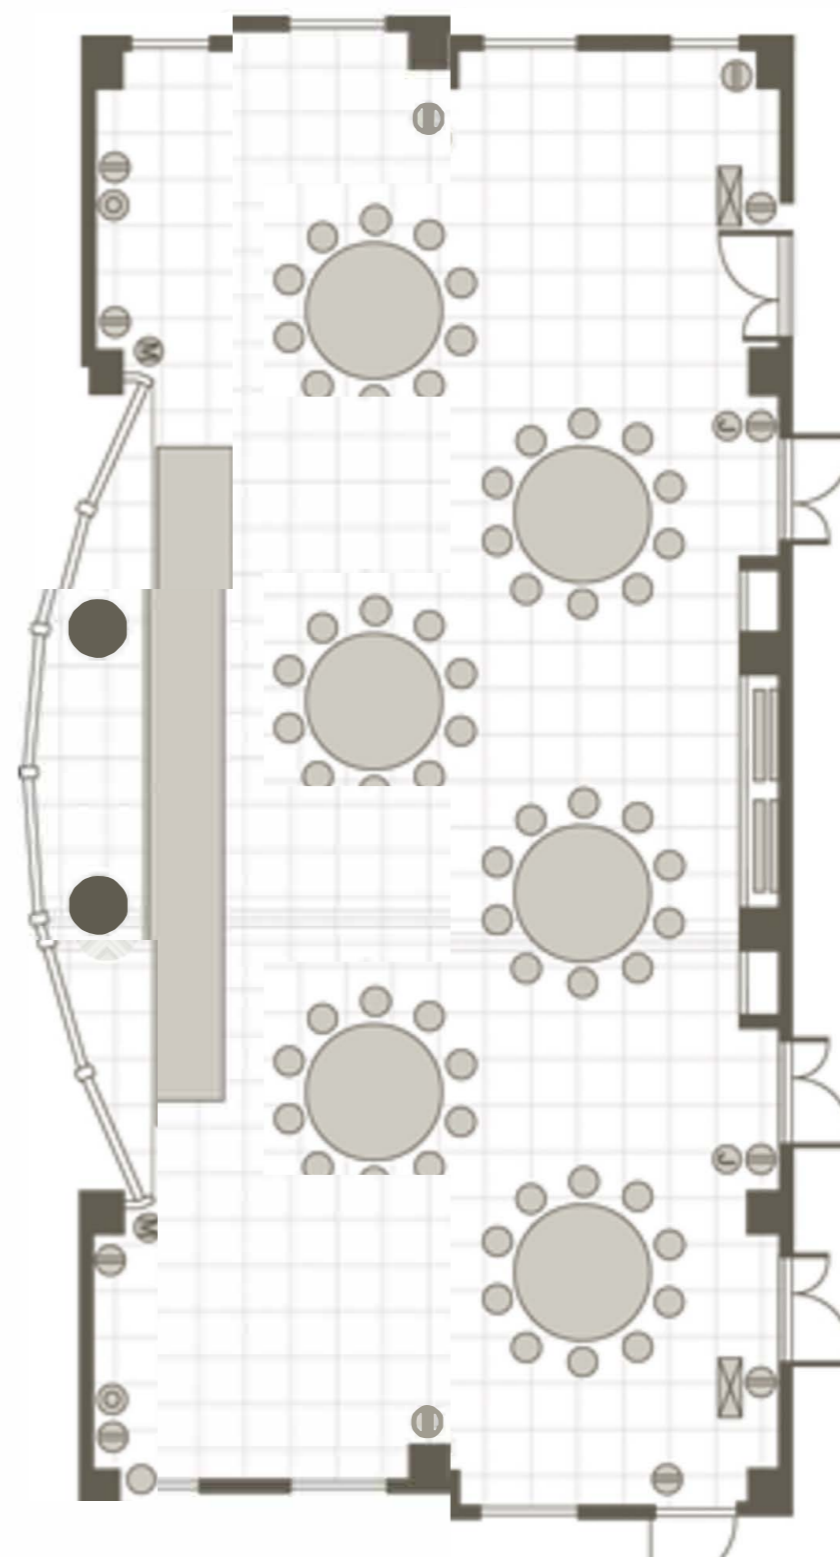

# ISCHIA

(イスキア)

様々な会議ニーズに応えられる多目的会場

「孤島」を意味するイスキアは会議や研修、展示会まで様々な会議ニーズにお応えできる会場です。ピーマン通りの中央に位置しており、オフサイト感溢れるブレイクがお楽しみいただけます。窓からの溢れんばかりの木々達がりゾート地でのオフサイト感を更に演出します。

広さ	200m <sup>2</sup>
設備	シアター形式 120名
	スクール形式 80名
	口の字形式 44名
	ディスカッション形式 70名

## Hall spec 会場スペック

広 さ 200m<sup>2</sup>

# ISCHIA Seminar (イスキア・セミナー)

レイアウト配置図