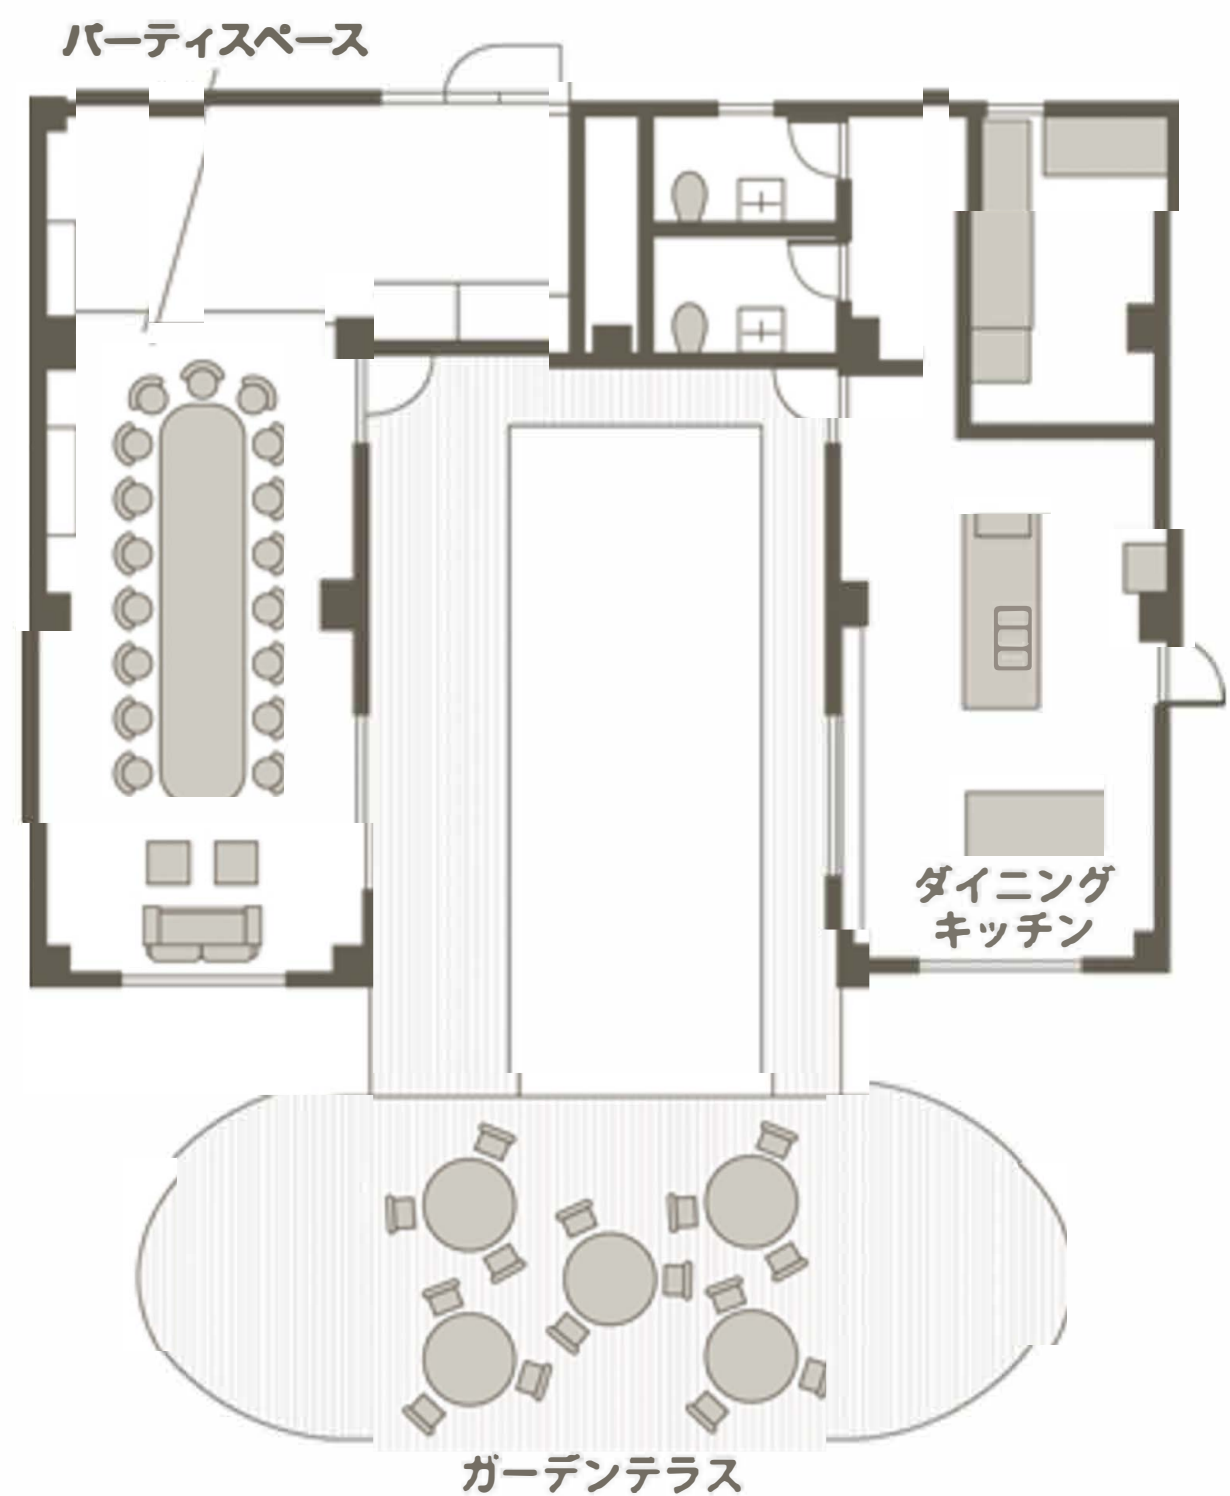

# AL FRESCO

(アルフレスコ)

ホームパーティのような気分を演出するパーティ会場

緑に囲まれたガーデンスペースが特徴的なアルフレスコ。まるで我が家に友人を招いたかのようなもてなしが出来るプライベートパーティやガーデンパーティとしてご利用可能です。リゾナーレのオフサイト感を存分に満喫できるパーティ会場です。

- 広さ** 70m<sup>2</sup> (パーティ会場)  
66m<sup>2</sup> (ガーデンテラス)
- 設備** 立食buffet 30名
- ご注意** 机や椅子は備え付けの為、固定レイアウトとなります。詳細は別途お問合せくださいませ。

## Hall spec 会場スペック

広 さ 70㎡ (パーティ会場)  
66㎡ (ガーデンテラス)

食 事  コース料理 20名  
 着席buffet 00名  
 立食buffet 30名