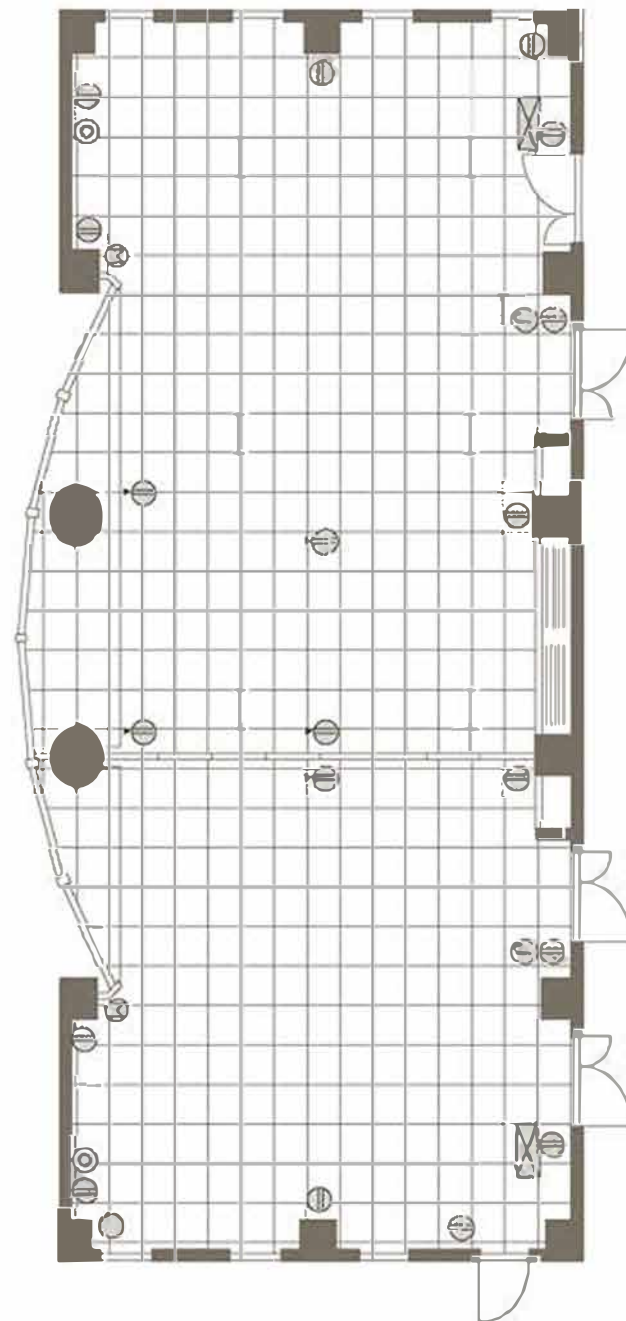

ISCHIA BANQUET (イスキア・バンケット)

Hall spec 会場スペック

広 さ 200㎡

食 事

☐	コース料理	00名
☒	着席buffet	60名
☒	立食buffet	100名