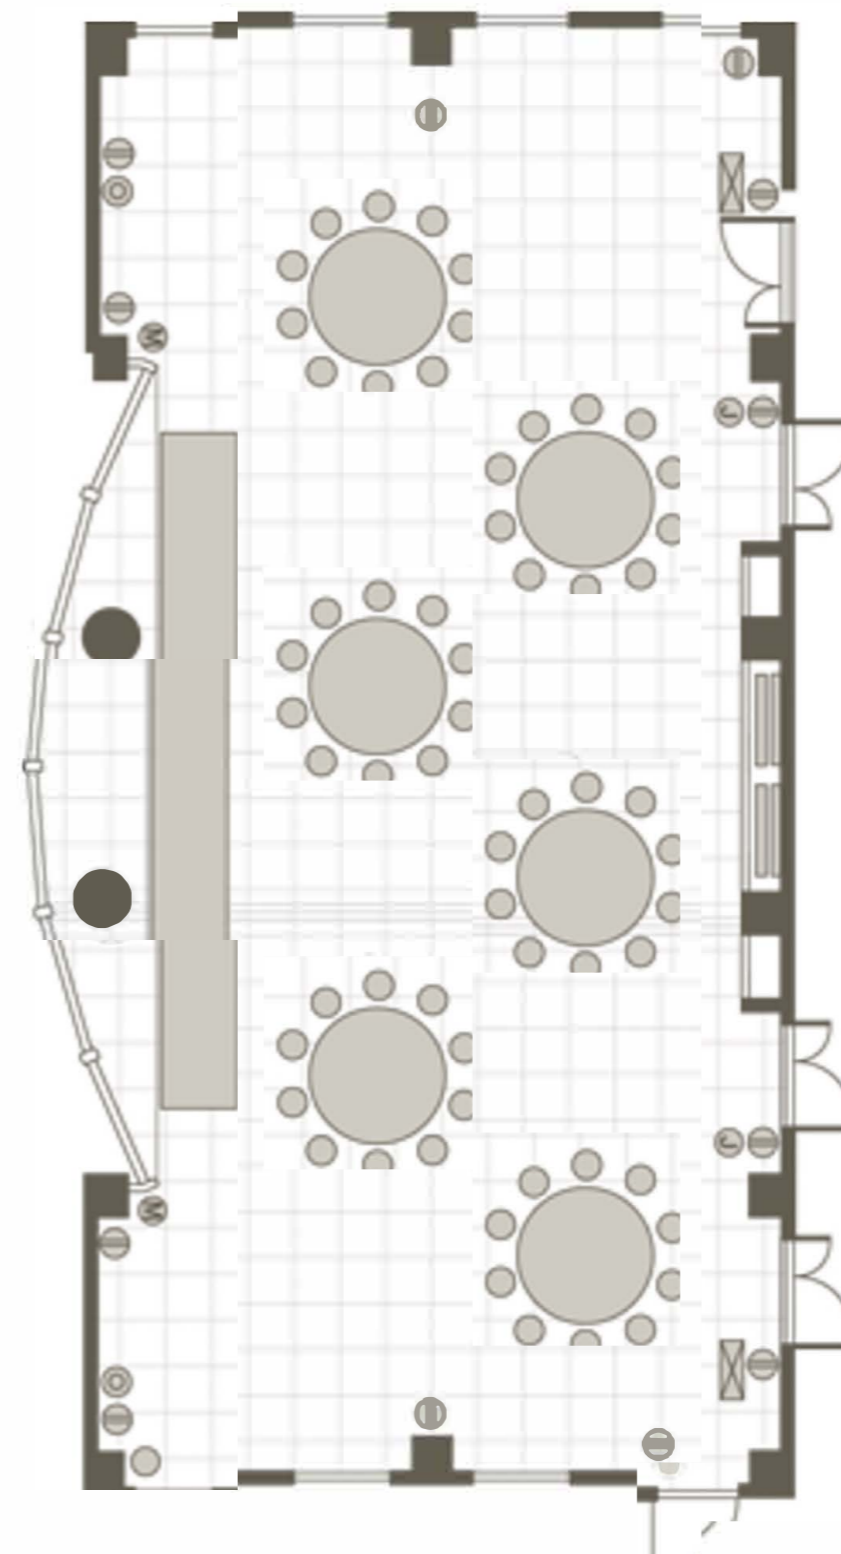

# ISCHIA

(イスキア)

ビュッフェスタイルで楽しむパーティ会場

ピーマン通りの中心に位置するイスキアは、着席だけではなく立食パーティの会場としてもご利用可能です。ミーティング後の交流の場として最適な200㎡の空間を有し、様々な用途に対応できます。

広さ	200m <sup>2</sup>
設備	着席buffet 80名
	立食buffet 100名

# ISCHIA BANQUET (イスキア・バンケット)

## Hall spec 会場スペック

広 さ 200㎡

# ISCHIA BANQUET (イスキア・バンケット) レイアウト配置図