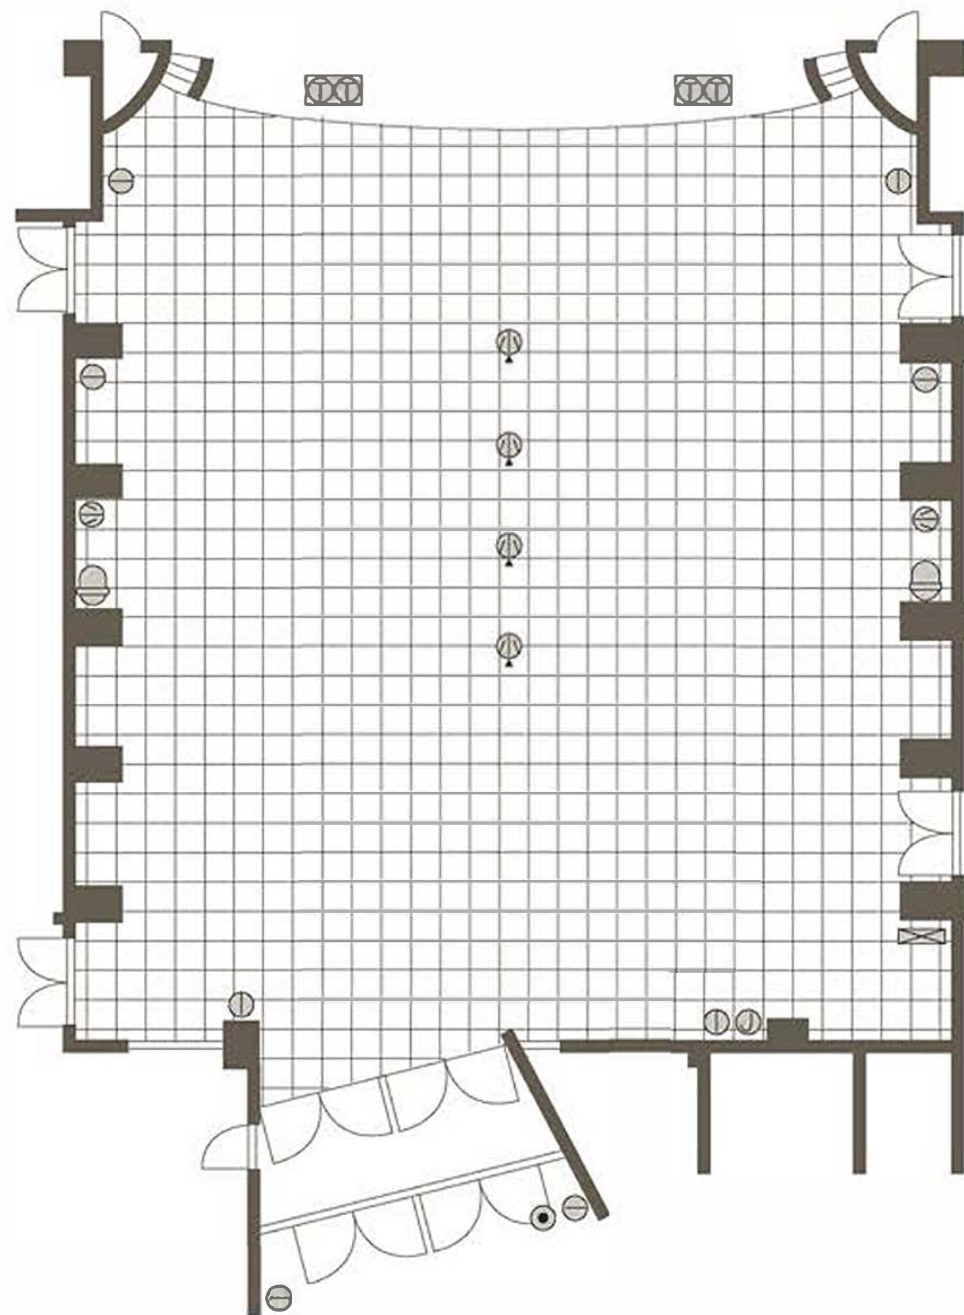

# TEATRO GASTRONOMO

(テアトロガストロノーモ)

リゾナーレ八ヶ岳最大のパーティホールで、かけがえのない一時を

リゾナーレ八ヶ岳最大のパーティ会場であるテアトロガストロノーモ。広さ300m<sup>2</sup>を誇る会場は本格的な音響・照明設備を有しており、記念パーティや褒章パーティの場所としても最適です。

広さ	300m <sup>2</sup> (会場) 150m <sup>2</sup> (ホワイエ)
	150m <sup>2</sup> (ホワイエ)
設備	コース料理 162名
	着席buffet 140名
	立食buffet 300名

## Hall spec 会場スペック

広 さ 300㎡ (会場)  
150㎡ (ホワイエ)

食 事	✓ コース料理	162名
	✓ 着席buffet	140名
	✓ 立食buffet	300名

# TEATRO GASTRONOMO (テアトロガストロノーモ)

レイアウト配置図