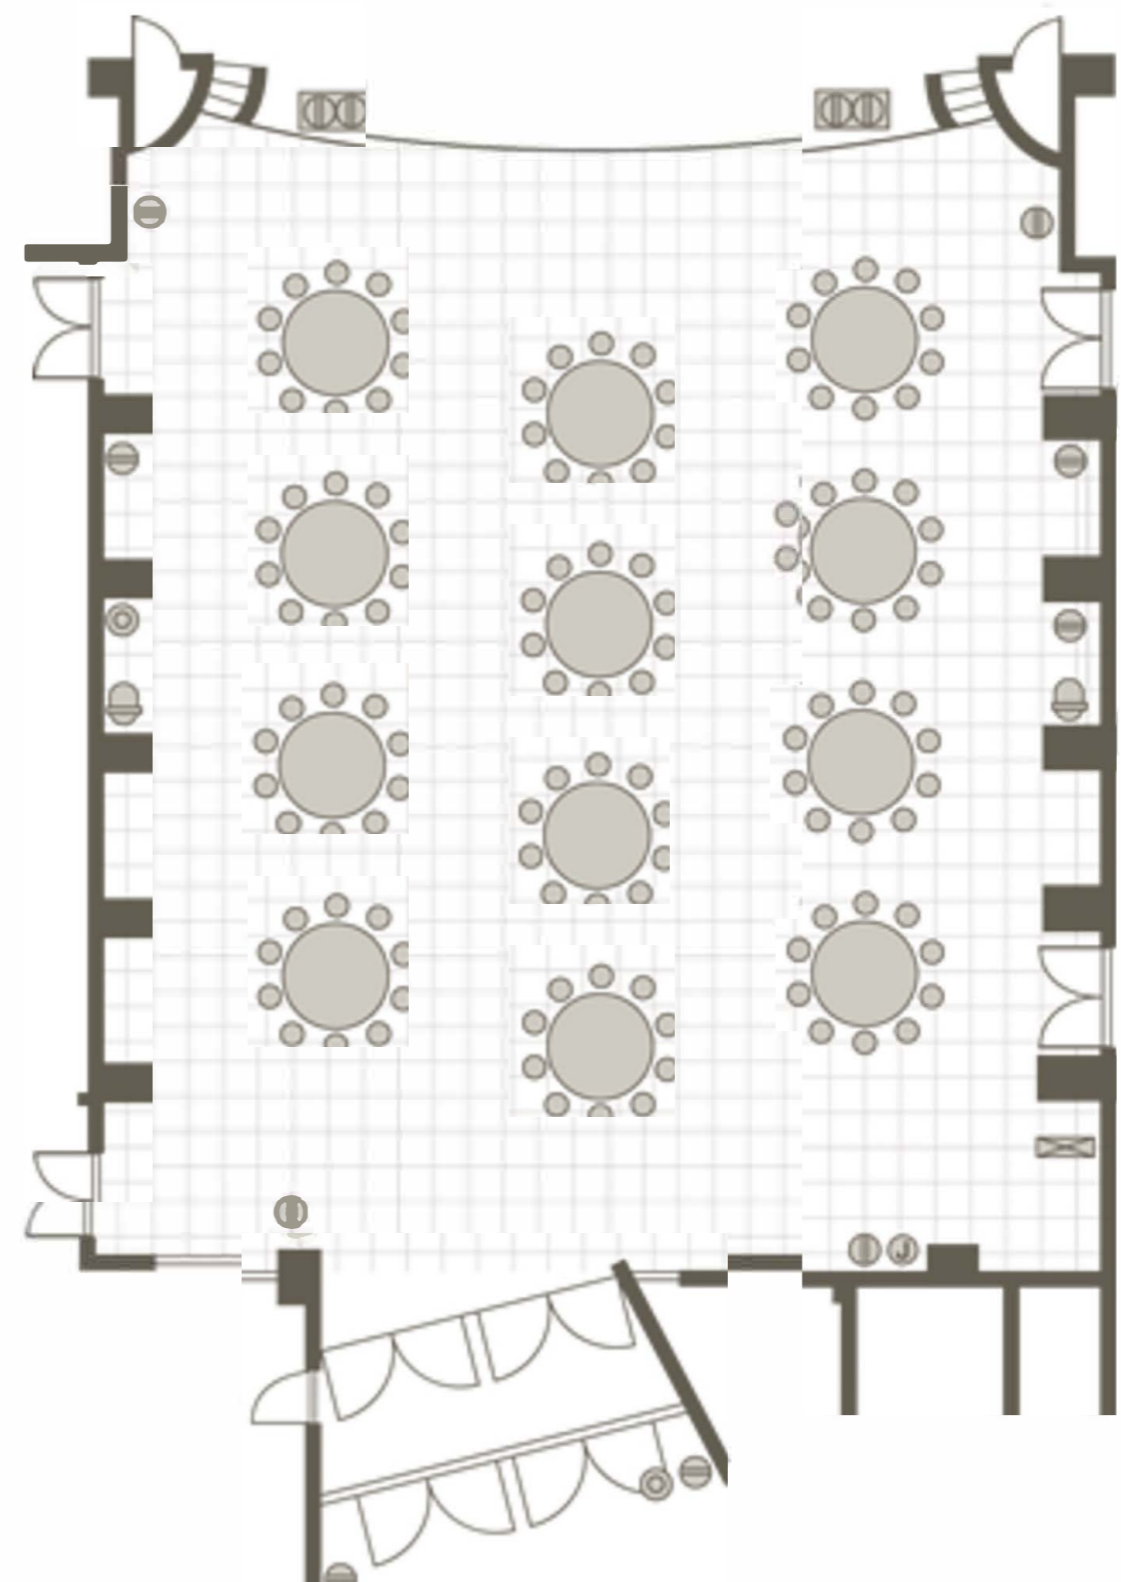

# TEATRO GASTRONOMO

(テアトロガストロノーモ)

リゾナーレ八ヶ岳最大のパーティホールで、かけがえのない一時を

リゾナーレ八ヶ岳最大のパーティ会場であるテアトロガストロノーモ。広さ300m<sup>2</sup>を誇る会場は本格的な音響・照明設備を有しており、記念パーティや褒章パーティの場所としても最適です。

広さ	300m <sup>2</sup> (会場) 150m <sup>2</sup> (ホワイエ)
	150m <sup>2</sup> (ホワイエ)
設備	コース料理 162名
	着席buffet 140名
	立食buffet 300名

## Hall spec 会場スペック

広 さ 300㎡ (会場)  
150㎡ (ホワイエ)

食 事	✓ コース料理	162名
	✓ 着席buffet	140名
	✓ 立食buffet	300名

# TEATRO GASTRONOMO (テアトロガストロノーモ)

レイアウト配置図